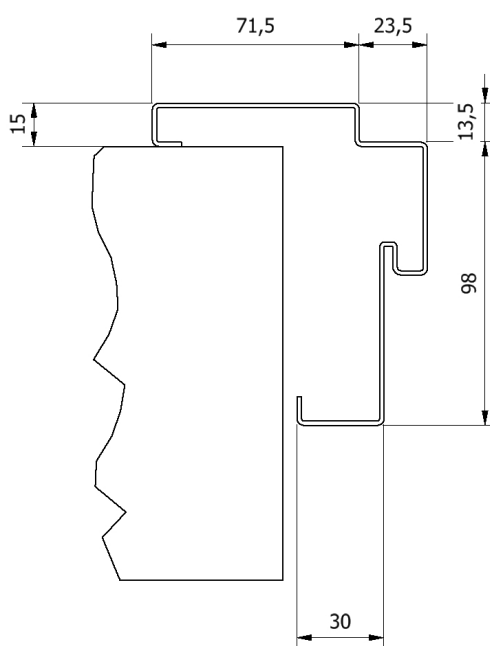

Karmtyp D

Karm D är foderbildande på anslagssidan och tillverkas av 1,5 mm stålplåt. Karmen bultas fast mot vägg med hjälp av justerbara karmhylsor.

MÅTT

Alla karmar levereras som standard med fabriksmonterade karmhylsor.

Hellbergs Dörrar i Mellerud AB | +46 (0) 530-400 00 | info@hellbergs.se | www.hellbergs.se

Version 21-18 | Vi förbehåller oss rätten till konstruktionsändringar